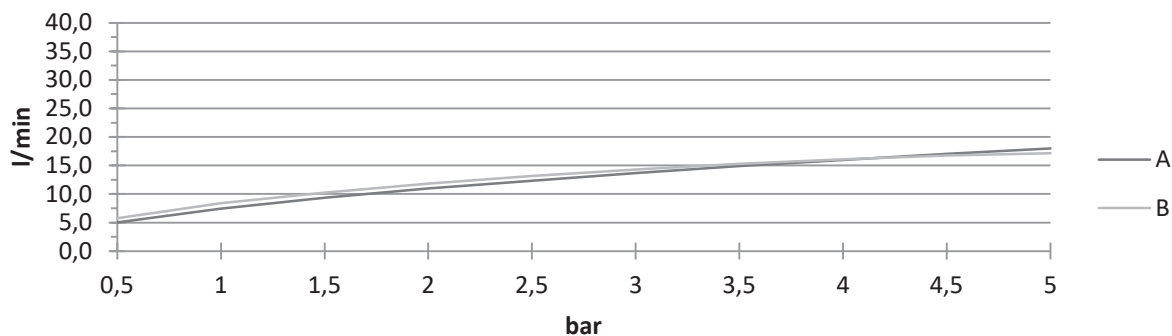

KATEGORI

BRUSEARMATUR

SERIE

• Argo

VARENUMMER

• 53041
• 53042
• 53044

TEST DATA

		Tryk (bar)											
		0,5	1	1,5	2	2,5	3	3,5	4	4,5	5		
Flow rate (l/min)	Outlet	A	5,1	7,4	9,3	11,0	12,3	13,7	14,9	16,0	17,1	18,0	
		B	5,7	8,4	10,3	11,8	13,2	14,3	15,3	16,1	16,7	17,1	

FLOW RATE DIAGRAM